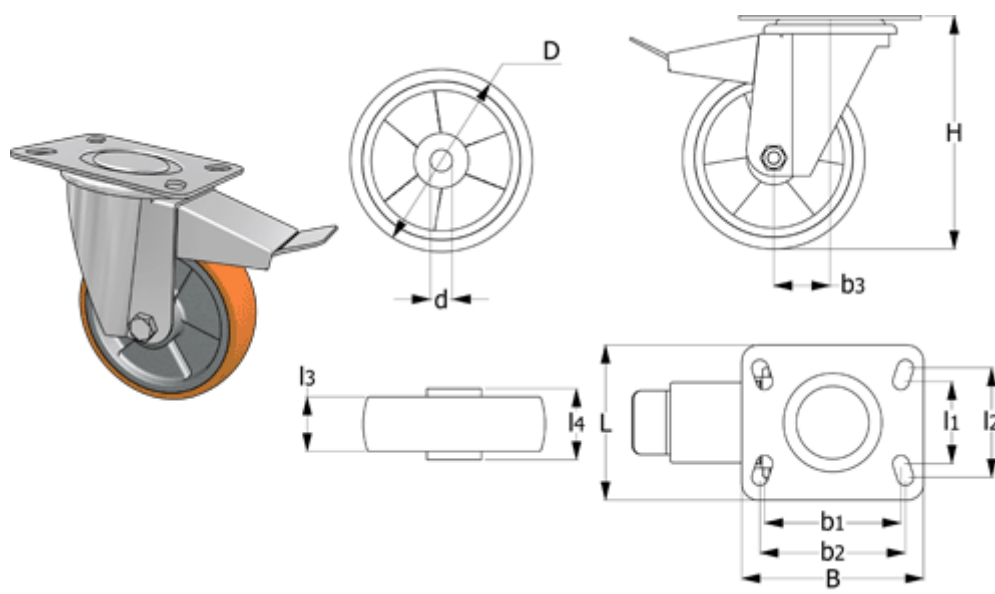

Varenummer: 2314451761
 Beskrivelse: E+G Aluminiums hjul 451761
 RE.F5-200-SSF-H Drejeligt konsol m/bremse

Mål

B	= 140	Kode	= 451761	s	= 11
b1	= 105	L	= 110	Type	= RE.F5-200-SSF-H
b2	= 105	l1	= 73	Vægt (g)	= 4510
b3	= 70	l2	= 87		
D	= 200	l3	= 50		
d	= 25	l4	= 55		
Dynamisk belastning (N)	= 7500	R	= 146		
H	= 250	Rullemodstand (N)	= 3600		